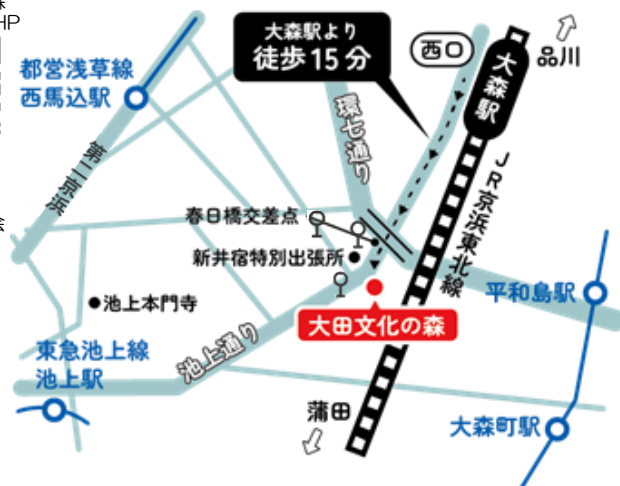

自転車でのご来場は  
お控えください

ご来場は、徒歩または公共交通機関で！

- 大田文化の森は、ホール棟工事のため、駐輪場が閉鎖されています。
- 周辺道路上などの違法駐輪は近隣の方々へのご迷惑となります。

お問い合わせ [平日 9時～17時]

◎大田文化の森  
運営協議会  
03-3772-0770

◎新井宿自治会連合会  
(新井宿特別出張所)  
歌声サロン・盆踊り  
03-3776-5391

大田文化の森  
運営協議会 HP

新井宿自治会  
連合会 HP

◎大田区

あるいて  
あそびに  
きてびよん！